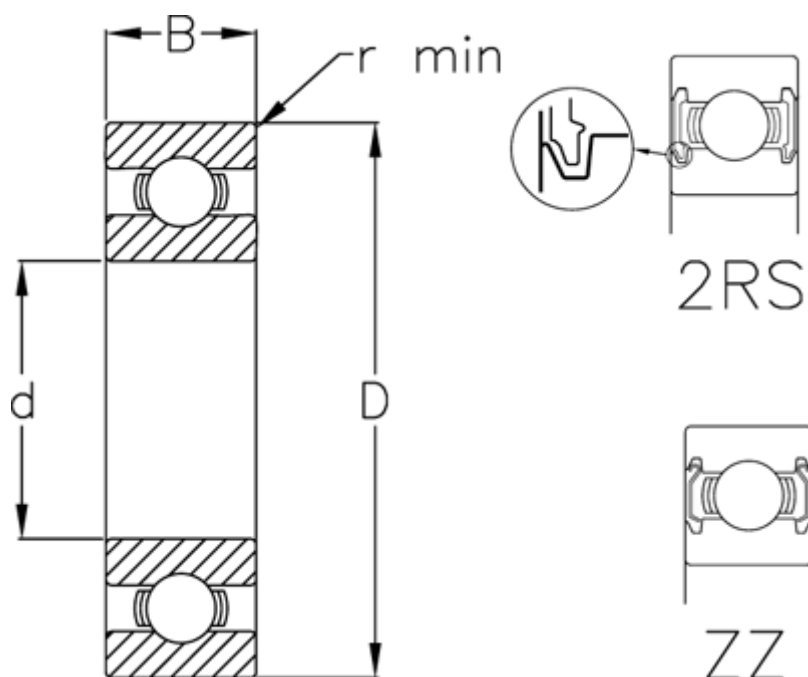

Varenummer: 5480030016079
Beskrivelse: Enradede sporkugleleje 6206 2RS USDA H1
d=30 D=62 B=16 rustfast/spec. fedt

Mål

B	= 16	Vægt (kg) = 0.199
d	= 30	
D	= 62	
Dynamisk belastning C (kN)	= 19.5	
Max. o/min fedtsmurt	= 11000	
Max. o/min oliesmurt	= 13000	
r min	= 1	
Statisk belastning C0 (kN)	= 11.3	